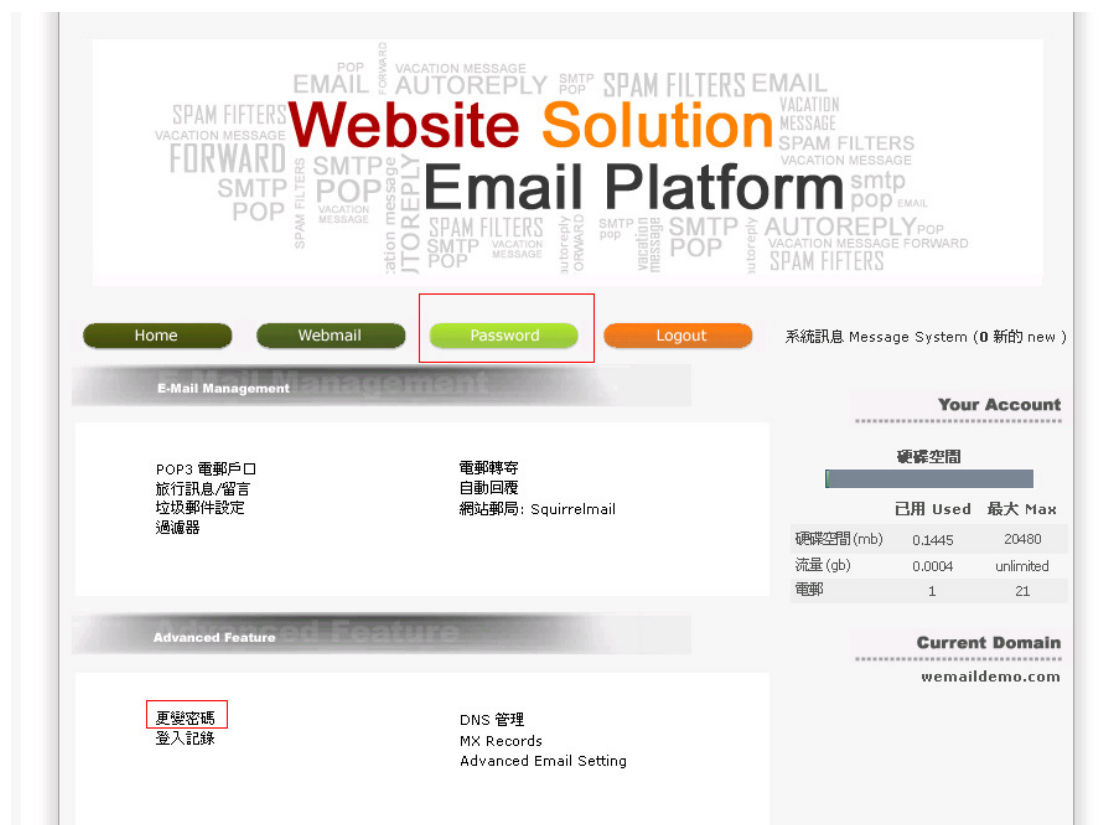

如何更改 Website Solution Email Platform Wemail 控制台密碼 ?

Wemail 的控制台

請登入 Wemail 控制台。 (控制台的路徑是 <https://mail.wemail.hk:2222>)

登入請用電郵戶口 email 內之登入名稱及密碼

登入後按 "Password" 鍵或按 "更改密碼"

輸入現時密碼 -> 輸入新密碼 -> 再輸入新密碼 -> 按 "提交 Submit"

請留意, 密碼須要最少有 8 個文字 (包括英文加數字)

Change your Control Panel Password

輸入現時密碼:	
輸入密碼 Enter Password:	
再輸入密碼 Re-Enter Password: